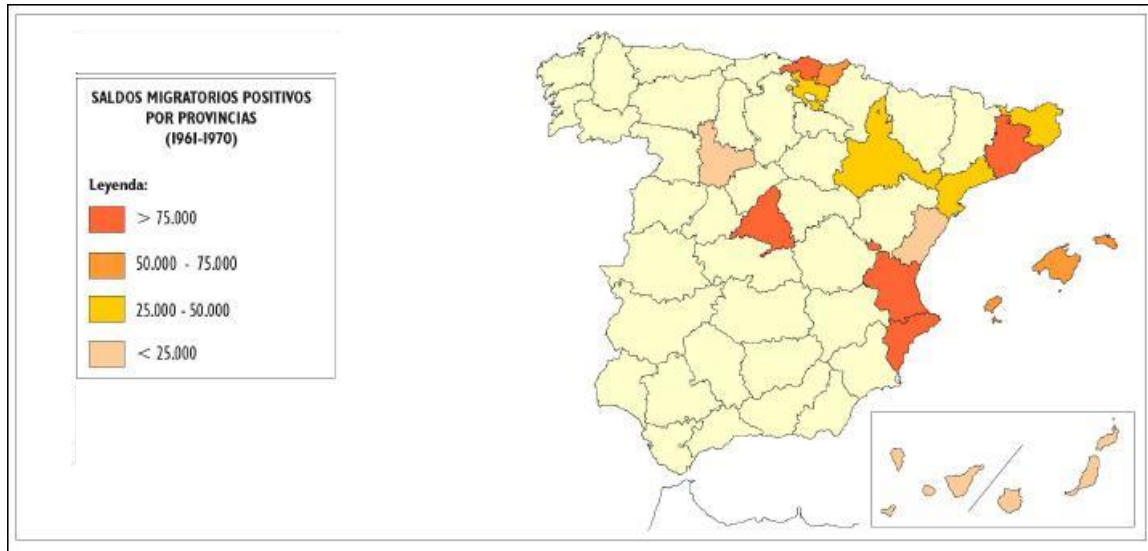

1. Explique brevemente el tipo de fuente, la localización cronológica y el contenido.
2. Explique el contexto histórico de la política económica del franquismo.

Fuente: Instituto Nacional de Estadística
Elaboración: Subdirección General de Emigraciones. Noviembre 1995