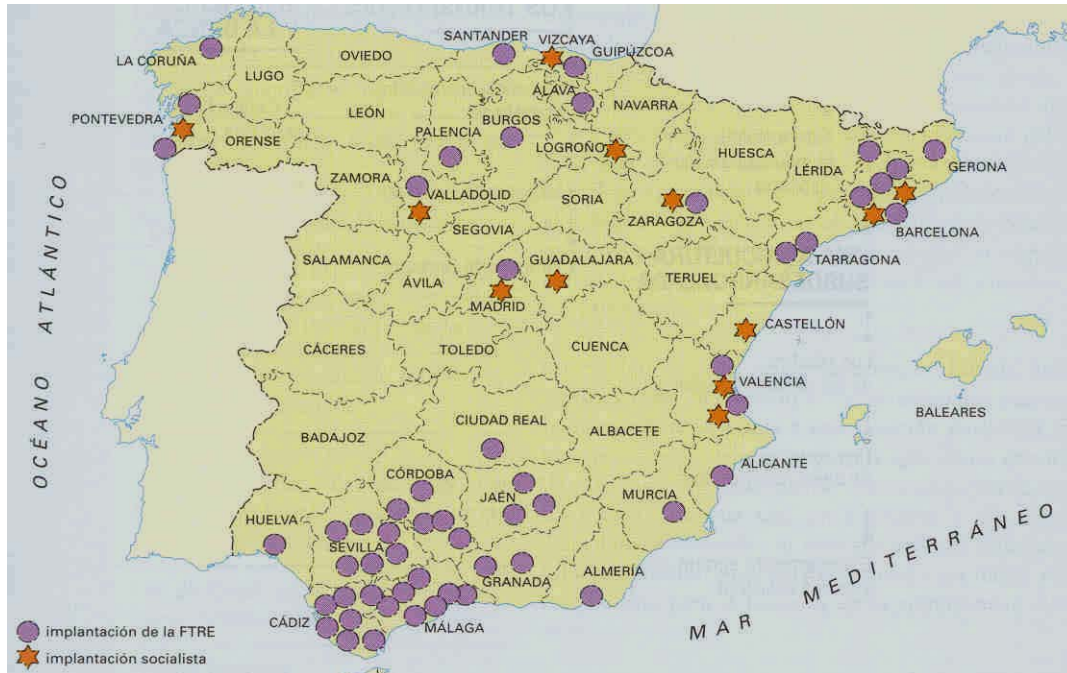

## MOVIMIENTO OBRERO HACIA 1880

Explique la génesis del movimiento obrero en España

FTRE: Federación de Trabajadores de la Región Española, heredera de la Asociación Internacional de Trabajadores (AIT) disuelta en 1874.